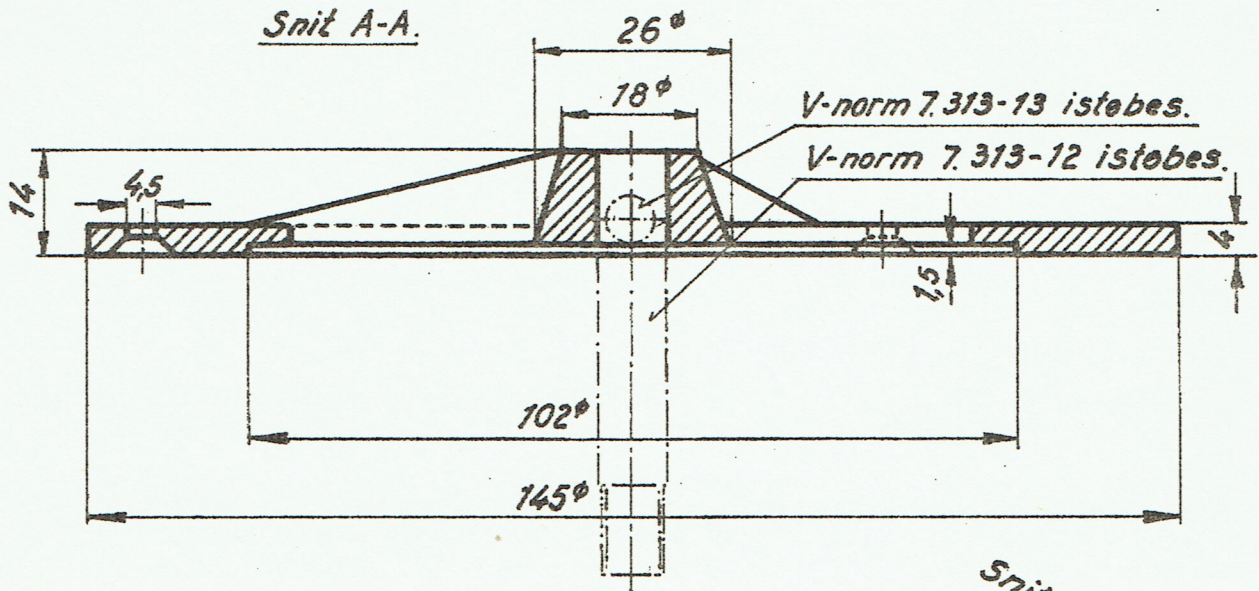

D.S.B. Maskinafd.

Tegn. Rev. Godk. Kalk.

27 64 4-3-64 19/6-64
tegner II A L88 H

Styr for si for ventilation i toiletter

V-norm
7.313-10

Normen
erstatte

Materiale: Glasfiberarmeret polyester. Farve = hvid

Tegn. / Norm. Pos.

Forandringer.

Forandringer.

1:1