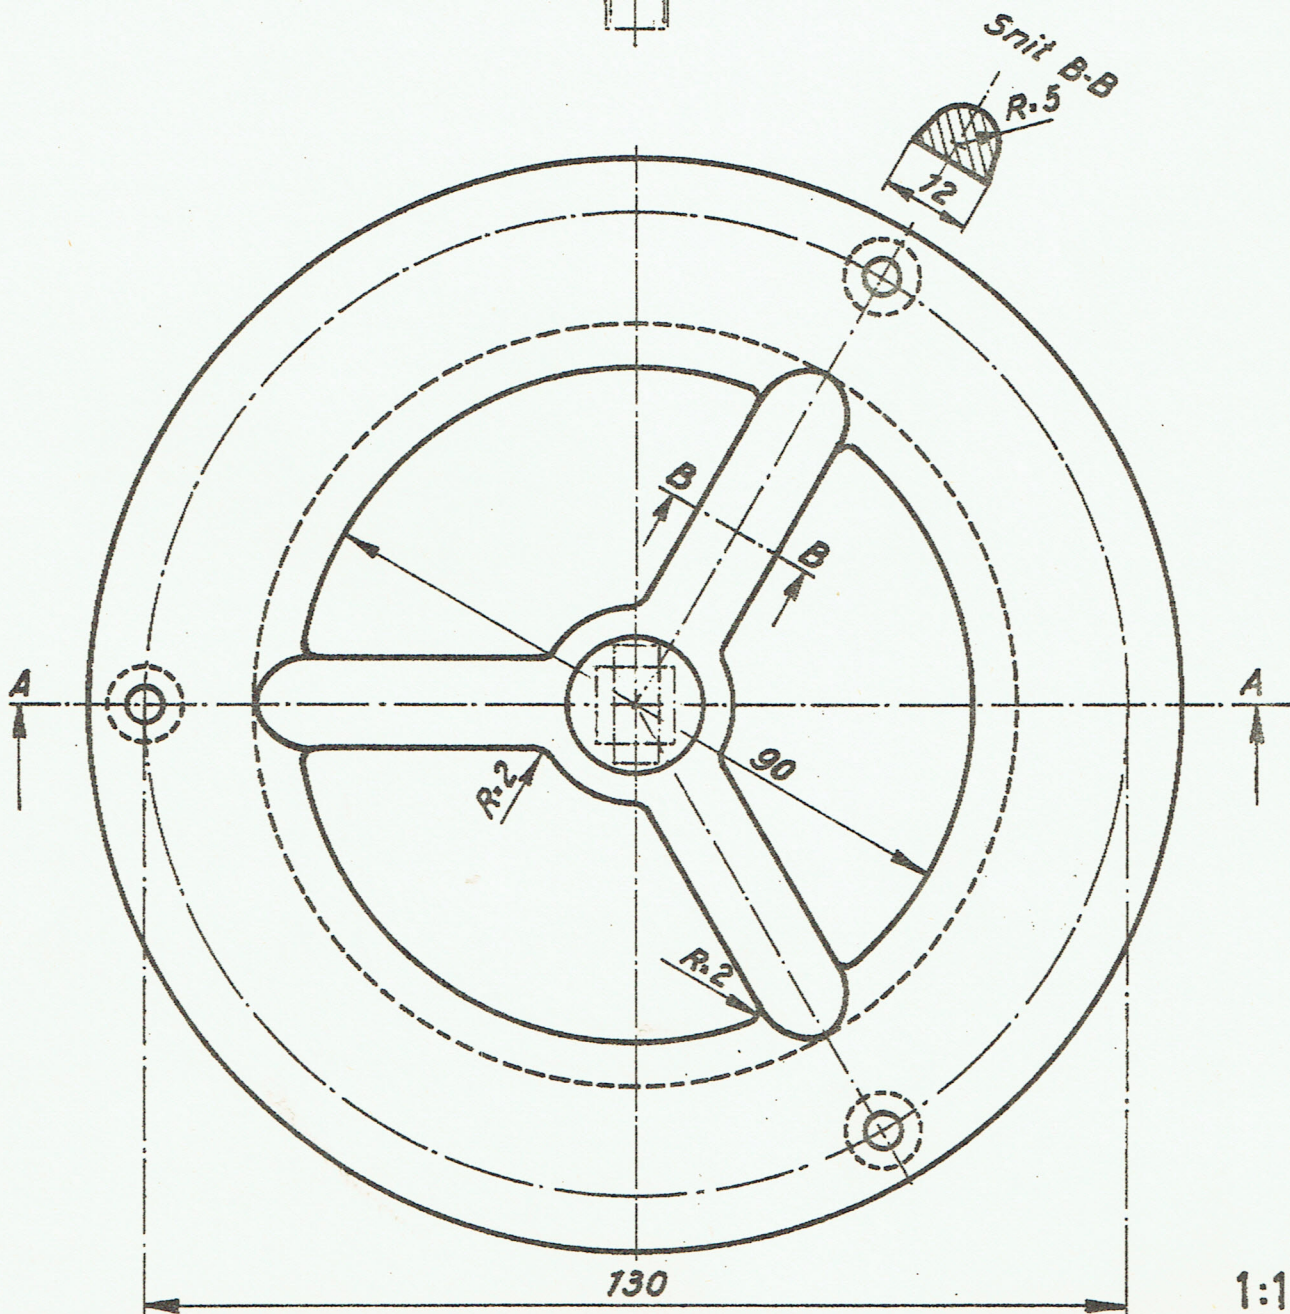

D.S.B. Maskinafd.

Tegn. Rev. Godk. Kalk.

27 64 4-3-64 19/6-64
tegner II A L88 H

Styr for si for ventilation i toiletter

V-norm
7.313-10

Normen
erstatte

Materiale: Glasfiberarmeret polyester. Farve = hvid

Tegn. / Norm. Pos.

Forandringer.

Forandringer.

1:1